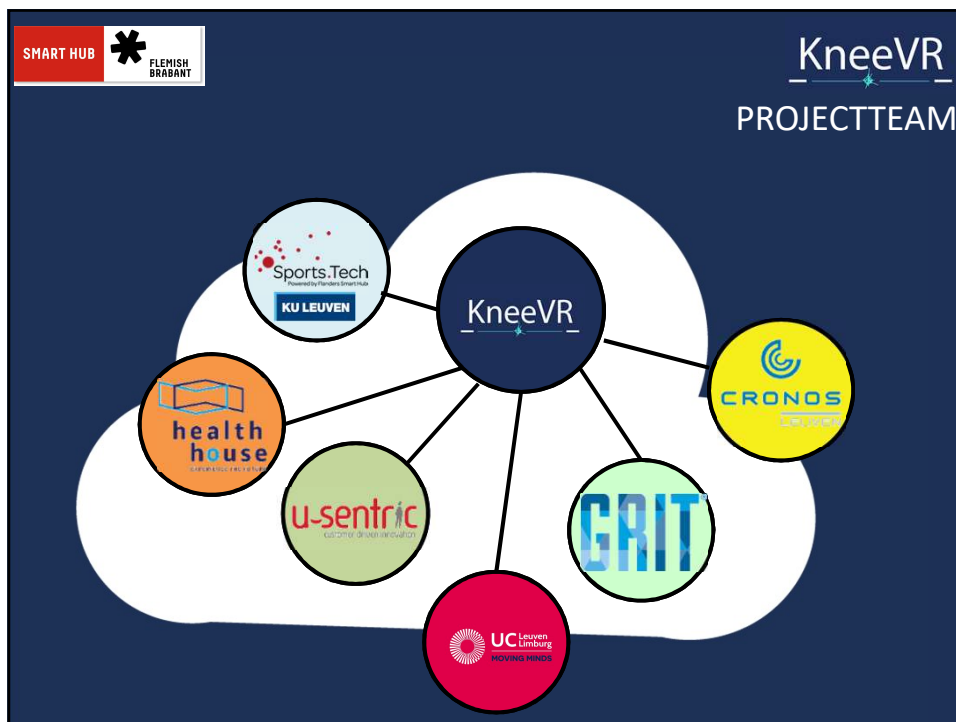

SMART HUB \* FLEMISH BRABANT

KneeVR

ANTERIOR CRUCIATE LIGAMENT (ACL) INJURY

SMART HUB \* FLEMISH BRABANT

KneeVR

MOTIVATION

# KneeVR

INNOVATIE IN REVALIDATIE

MET STEUN VAN