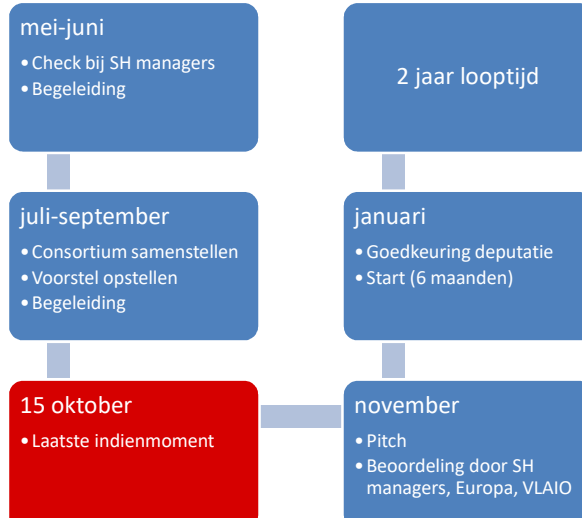

TIPS VOOR AANVRAAG

- Vlot leesbare **korte tekst**
- Aandacht voor economische **valorisatie**
- Opdeling in logische opvolging **werkpakketten**
- Enkel standaard **personeels- en werkingskosten**
- Geen investeringen

TIJDSPAD INNOVATIESUBSIDIE